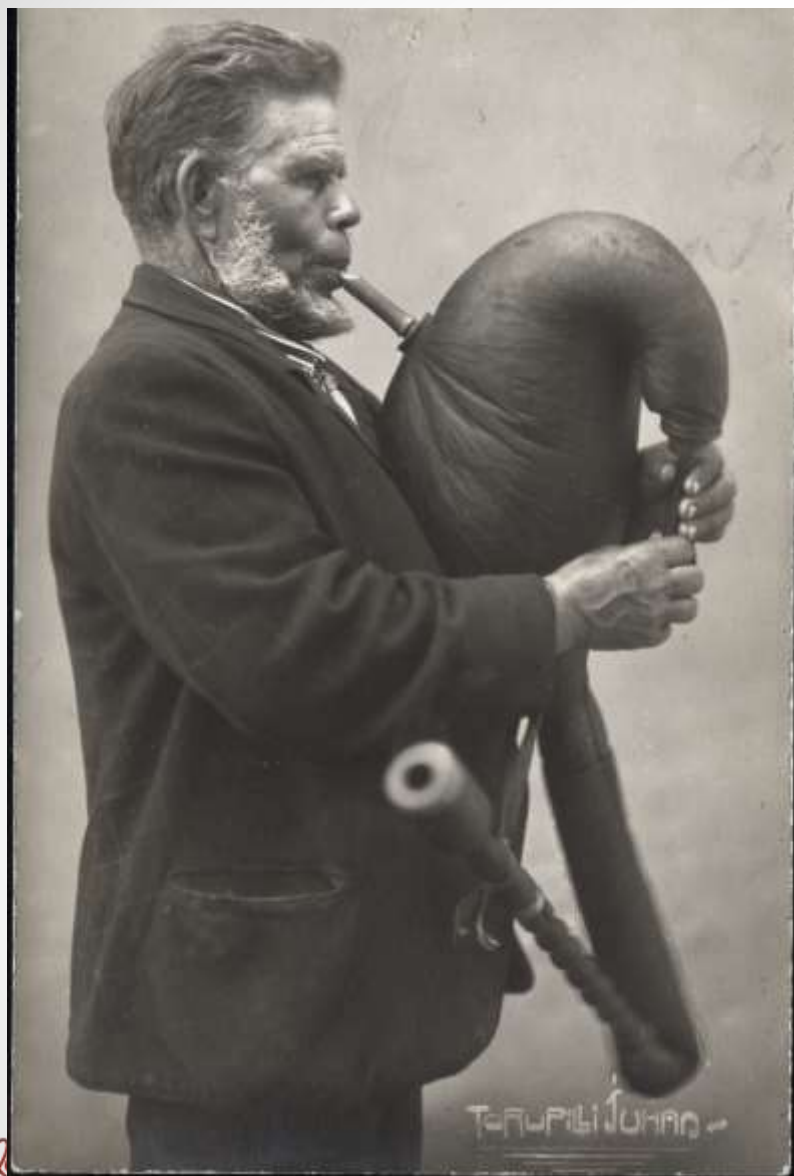

Eesti Teatri- ja
Muusikamuuseum